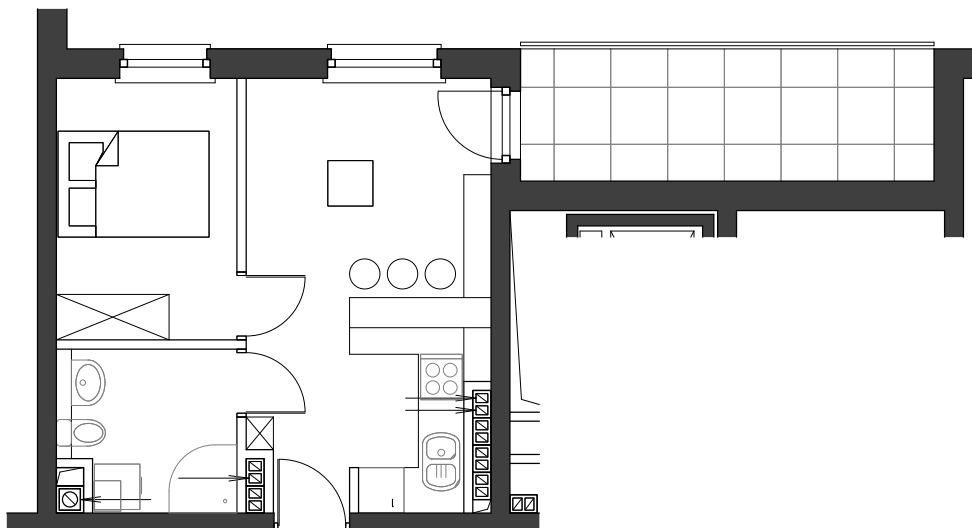

Karta lokalu - Wańkowicza 6

Opis:
Lokal mieszkalny składający się ze strefy wejściowej, pokoju dziennego, kuchni, pokoju oraz łazienki.
Do lokalu przynależy balkon.

Piętro:	3	Nr lokalu:	22	Pow. użytkowa (m2):	31,00	Pow. balkonu (m2):	9,57
Adres:	ul.Melchiora Wańkowicza 6 59-700 Bolesławiec	Deweloper:	PPHU 'BMA' Mirostław Ber ul.Kościuszki 18 59-700 Bolesławiec	Deweloper:	PPHU 'MS' Sławomir Musiał ul.Brzozowa 42 59-700 Bolesławiec	Architekt:	ARCHIPLAN Alicja Musiał ul. Daszyńskiego 29A 59-700 Bolesławiec

Uwaga!
- Niniejszy projekt nie stanowi oferty w rozumieniu przepisów kodeksu cywilnego
- Powierzchnia użytkowa lokalu jest ustalana zgodnie z normą PN ISO-9836
- Przedstawiona aranżacja ma charakter przykładowy, umeblowanie nie stanowi wyposażenia nabywanego lokalu